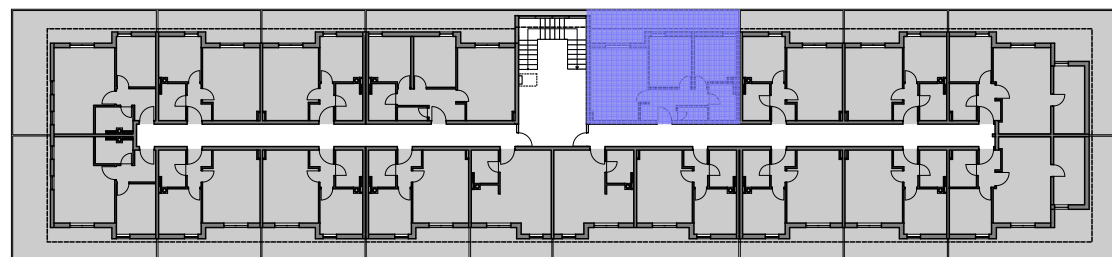

NETO KORISNA POVRŠINA

STAN S 71

57,83 m²

Dugo Selo, Starčevićeva ulica, Falačec d.o.o.

stan s 71